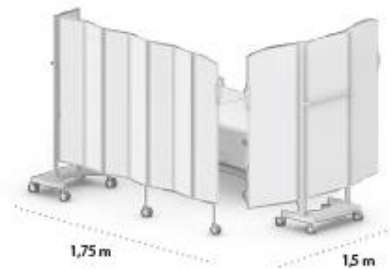

Het harmonicavouwscherm kan men ook op **een dubbele trolley** bevestigen via een eenvoudige “EasyClick-functie”. De mogelijkheid bestaat om aan weerszijden van de centrale Twin-Trolley een identiek vouwscherm te bevestigen, of aan iedere zijde een andere lengte ...

Ook hier kiest u eerst de gewenste hoogte: : 1,45 m – 1,65 m of 1,85 m
Daarna kiest u de voor uw toepassing de meest geschikte configuratie:

Bijvoorbeeld

1. Aan beide zijden een 9-delig vouwscherm van 2,25 m lang biedt een totale werk lengte van $2 \times 2,25 \text{ m} = 4,50 \text{ m}$ volledig gestrekt opgevouwen.
2. Aan beide zijden een 11-delig vouwscherm van 2,75 m lang biedt een totale werk lengte van $2 \times 2,75 \text{ m} = 5,50 \text{ m}$ volledig gestrekt opgevouwen.
3. Aan de ene kant een 9-delig vouwscherm van 2,25 m en aan de andere kant een 11- delig vouwscherm van 2,75 m. Totale lengte: 5,00 m.

Alle combinaties zijn mogelijk tot maximaal $2 \times 3,75 \text{ m} = 7,50 \text{ m}$.

Bij de extra lange versie moeten de vouwschermen altijd “gebogen” worden opgesteld (foto rechts). Nooit in één rechte gestrekte lijn omwille van de stabiliteit.

Mobiele eindschermen

SILENTIA EINDSCHEM VAN 1,5 METER

Een effectieve afscheiding aan het voeteneinde van een bed bij het omkleden. Uitgeklapt is het eindscherm 1,5 meter breed. De hoogte is naar keuze 1,55 of 1,85 meter. Het gepatenteerde design neemt minimale vloerruimte in en biedt tegelijkertijd maximale stabiliteit. Breedte uitgeklapt: 1,5 m. Hoogte: 1,55 m of 1,85 m.