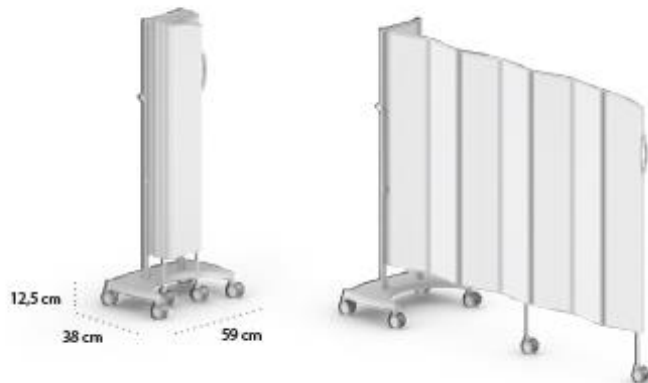

Mobiele enkele schermen

GEMONTEERD OP EEN TROLLEY

Het scherm kan op een trolley worden gemonteerd zodat het een mobiele functie heeft. Deze trolley is geschikt voor vouwschermen van verschillende afmetingen: van 5 tot 15 panelen. Hoogte: 1,45 m, 1,65 m of 1,85 m. Het gepatenteerde design neemt minimale vloerruimte in en biedt tegelijkertijd maximale stabiliteit.

Bij een mobiel harmonicavouwscherm bepaalt u zelf alle kenmerken.

Deze vouwschermen bestaan in drie hoogtes: 1,45 m – 1,65 m – 1,85 m

De **hoogte 1,45 m** wordt gebruikt in situaties waarbij de patiënt vlak en gestrekt in bed ligt, bijvoorbeeld bij de voorbereiding OK, in de ontwaakzaal, op intensieve ... De lengte van het vouwscherm kan u zelf bepalen, van 1,00 m tot 3,75 m lang.

Dankzij dit 1,45 m lagevouwschermstelsel behoudt de zorgkundige het volledige overzicht over zijn afdeling, inclusief de controle over de monitoren.

Mobiele dubbele schermen

GEMONTEERD OP EEN TROLLEY

Ons mobiele dubbele scherm is een vrijstaand scherm met twee vouwschermen gemonteerd op een trolley. Een slimme en veelzijdige oplossing voor optimale flexibiliteit en privacy voor de patiënt. Neemt minimale ruimte in als het niet in gebruik is. Kan afzonderlijk worden gebruikt aan het voeteneinde van het bed in een L- of U-vorm om een verplaatsbare en flexibele ruimte in de kamer te realiseren.

Dit is één van onze zeer populaire mobiele “vleugel-vouwschermen”. Dit zeer handige model bestaat in twee hoogtes, namelijk 1,55 m en 1,85 m. Iedere dienst zou er zo een paar moeten hebben. De overspanning volledig opgevouwen bedraagt 1,50 m.