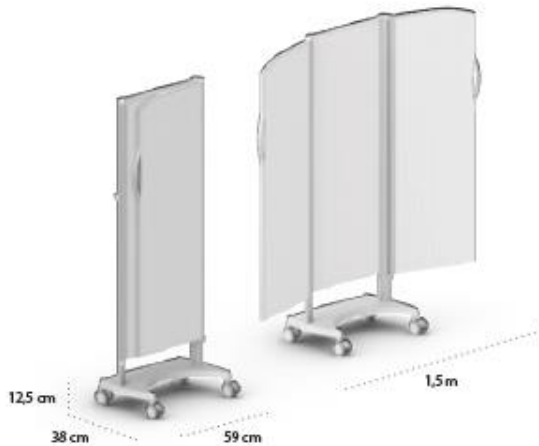

Mobiele eindschermen

SILENTIA EINDSCHEM VAN 1,5 METER

Een effectieve afscheiding aan het voeteneinde van een bed bij het omkleden. Uitgeklapt is het eindscherm 1,5 meter breed. De hoogte is naar keuze 1,55 of 1,85 meter. Het gepatenteerde design neemt minimale vloerruimte in en biedt tegelijkertijd maximale stabiliteit. Breedte uitgeklapt: 1,5 m. Hoogte: 1,55 m of 1,85 m.

Dit is één van onze zeer populaire mobiele “vleugel-vouwschermen”. Dit zeer handige model bestaat in twee hoogtes, namelijk 1,55 m en 1,85 m. Iedere dienst zou er zo een paar moeten hebben. De overspanning volledig opgevouwen bedraagt 1,50 m.

SILENTIA EINDSCHEM VAN 2,5 METER

Dit nieuwe eindscherm is ideaal wanneer extra afscheiding noodzakelijk is. Uitgeklapt is dit verlengde eindscherm 2,5 meter breed. De hoogte is naar keuze 1,55 of 1,85 meter.