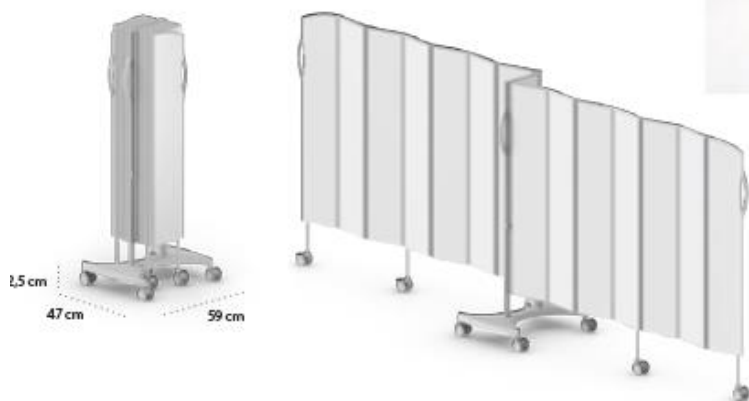

Mobiele enkele schermen

GEMONTEERD OP EEN TROLLEY

Het scherm kan op een trolley worden gemonteerd zodat het een mobiele functie heeft. Deze trolley is geschikt voor vouwschermen van verschillende afmetingen: van 5 tot 15 panelen. Hoogte: 1,45 m, 1,65 m of 1,85 m. Het gepatenteerde design neemt minimale vloerruimte in en biedt tegelijkertijd maximale stabiliteit.

Bij een mobiel harmonicavouwscherm bepaalt u zelf alle kenmerken.

Deze vouwschermen bestaan in drie hoogtes: 1,45 m – 1,65 m – 1,85 m

De **hoogte 1,45 m** wordt gebruikt in situaties waarbij de patiënt vlak en gestrekt in bed ligt, bijvoorbeeld bij de voorbereiding OK, in de ontwaakzaal, op intensieve ... De lengte van het vouwscherm kan u zelf bepalen, van 1,00 m tot 3,75 m lang.

Dankzij dit 1,45 m lagevouwschermstelsel behoudt de zorgkundige het volledige overzicht over zijn afdeling, inclusief de controle over de monitoren.

Mobiele dubbele schermen

GEMONTEERD OP EEN TROLLEY

Ons mobiele dubbele scherm is een vrijstaand scherm met twee vouwschermen gemonteerd op een trolley. Een slimme en veelzijdige oplossing voor optimale flexibiliteit en privacy voor de patiënt. Neemt minimale ruimte in als het niet in gebruik is. Kan afzonderlijk worden gebruikt aan het voeteneinde van het bed in een L- of U-vorm om een verplaatsbare en flexibele ruimte in de kamer te realiseren.

Het harmonicavouwscherm kan men ook op **een dubbele trolley** bevestigen via een eenvoudige “EasyClick-functie”. De mogelijkheid bestaat om aan weerszijden van de centrale Twin-Trolley een identiek vouwscherm te bevestigen, of aan iedere zijde een andere lengte ...