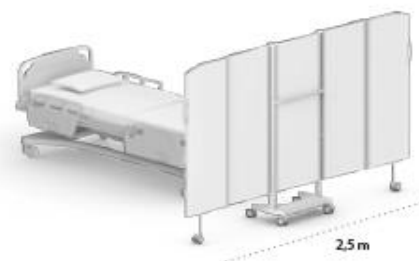

Er bestaat ook een XL-versie die 2,50 m breed is. Ik denk dat ik u hiermee alle mogelijkheden heb opgesomd. Nu komt het er op aan deze zelf even op uw dienst uit te testen.