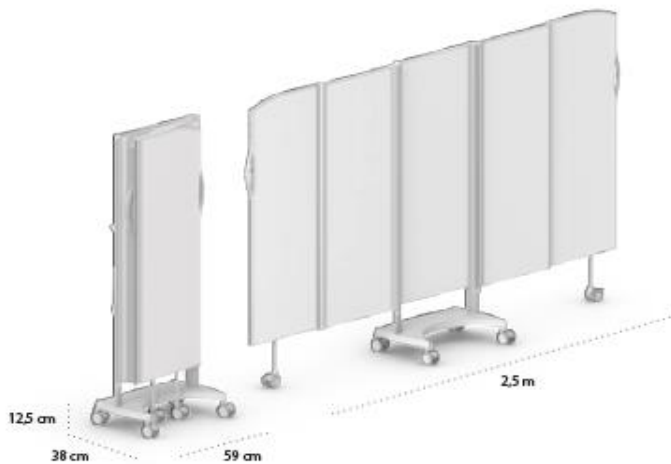

Dankzij dit 1,45 m lagevouwschermstelsel behoudt de zorgkundige het volledige overzicht over zijn afdeling, inclusief de controle over de monitoren.

Mobiele dubbele schermen

GEMONTEERD OP EEN TROLLEY

Ons mobiele dubbele scherm is een vrijstaand scherm met twee vouwschermen gemonteerd op een trolley. Een slimme en veelzijdige oplossing voor optimale flexibiliteit en privacy voor de patiënt. Neemt minimale ruimte in als het niet in gebruik is. Kan afzonderlijk worden gebruikt aan het voeteneinde van het bed in een L- of U-vorm om een verplaatsbare en flexibele ruimte in de kamer te realiseren.

Mobiele eindschermen

SILENTIA EINDSCHEM VAN 1,5 METER

Een effectieve afscheiding aan het voeteneinde van een bed bij het omkleden. Uitgeklapt is het eindscherm 1,5 meter breed. De hoogte is naar keuze 1,55 of 1,85 meter. Het gepatenteerde design neemt minimale vloerruimte in en biedt tegelijkertijd maximale stabiliteit. Breedte uitgeklapt: 1,5 m. Hoogte: 1,55 m of 1,85 m.

Dit is één van onze zeer populaire mobiele “vleugel-vouwschermen”. Dit zeer handige model bestaat in twee hoogtes, namelijk 1,55 m en 1,85 m. Iedere dienst zou er zo een paar moeten hebben. De overspanning volledig opgevouwen bedraagt 1,50 m.

Er bestaat ook een XL-versie die 2,50 m breed is. Ik denk dat ik u hiermee alle mogelijkheden heb opgesomd. Nu komt het er op aan deze zelf even op uw dienst uit te testen.