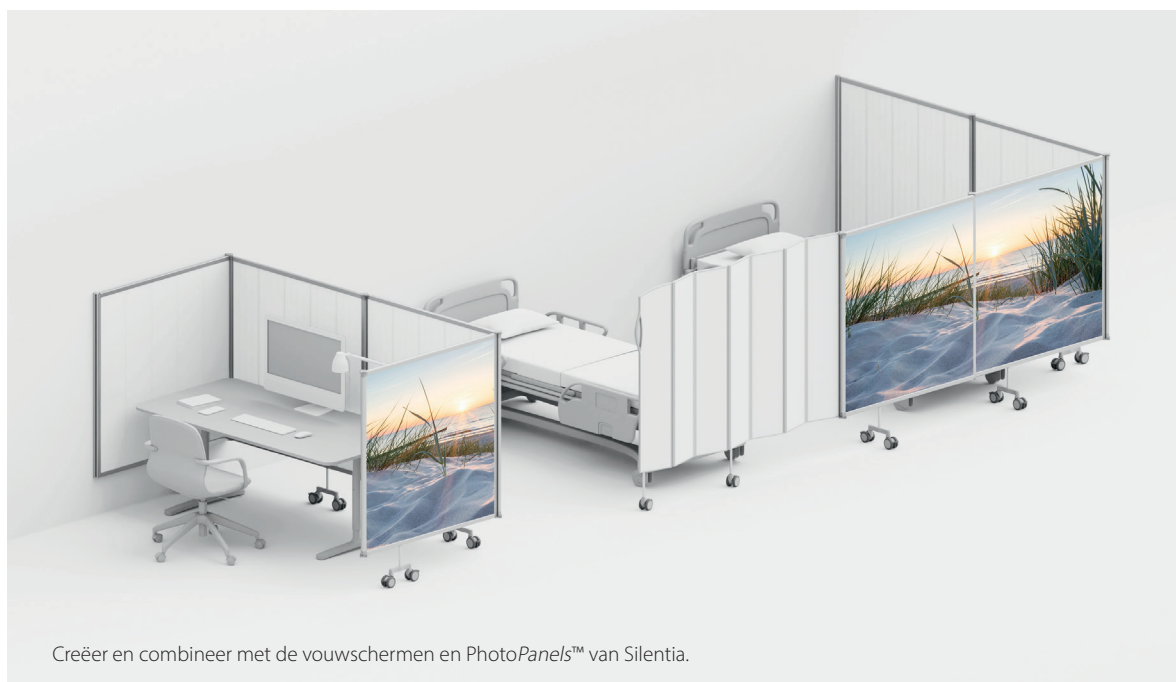

Creëer en combineer met de vouwschermen en PhotoPanels™ van Silentia.