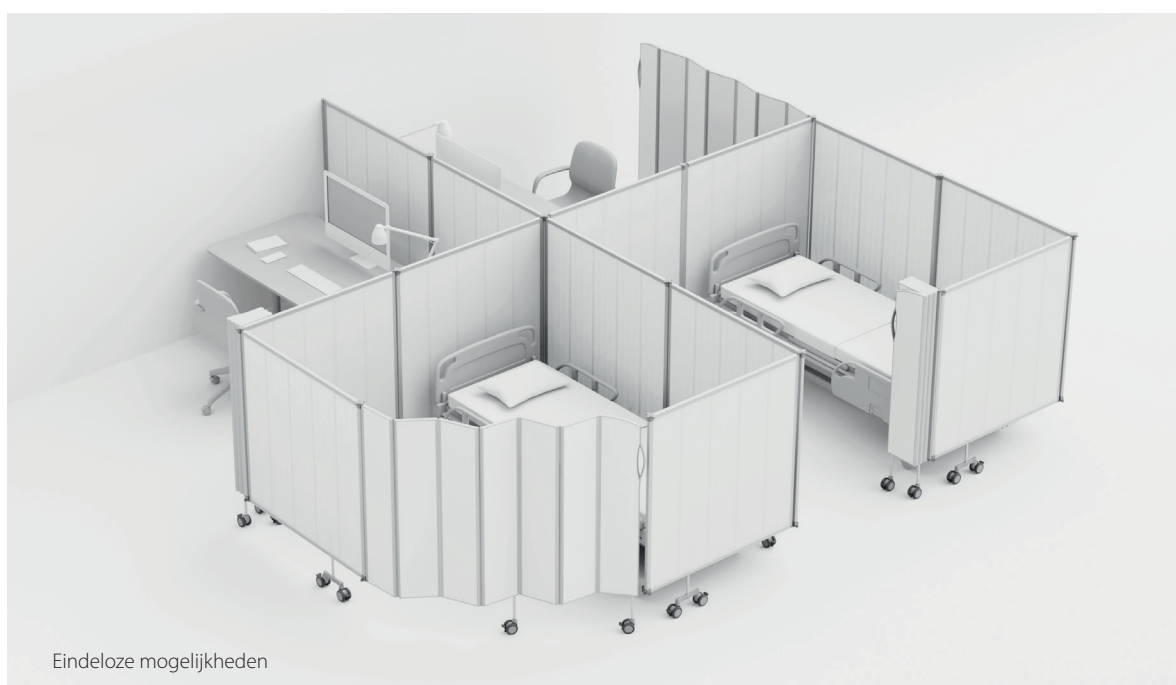

Eindeloze mogelijkheden