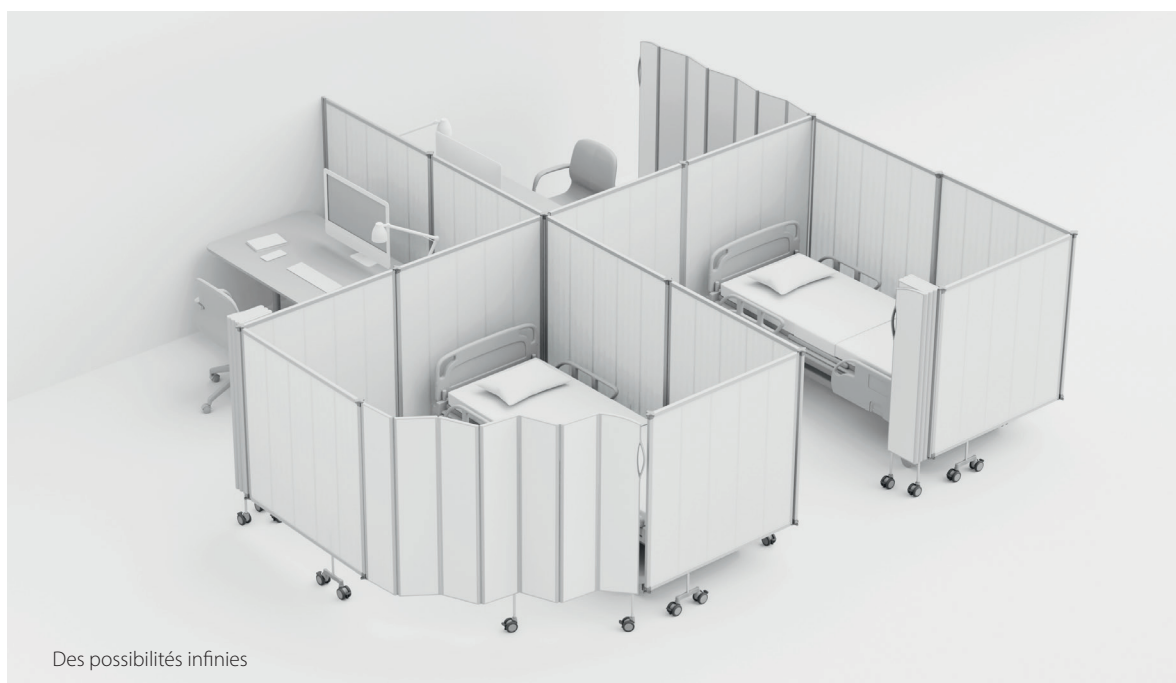

Des possibilités infinies