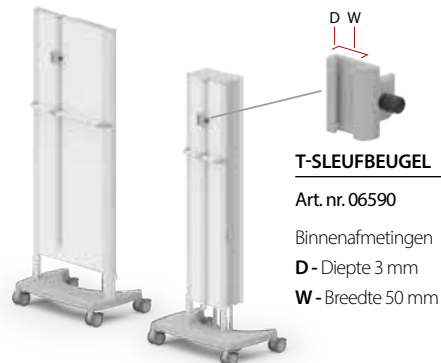

### Veelzijdige bevestiging met T-sleufbeugels

De PBM worden aan de houder met T-sleufbeugels vastgehaakt. Zo kunt u ze snel verwisselen of verplaatsen. U kunt de T-sleufbeugels moeiteloos langs de houder naar de gewenste positie schuiven.

#### PBM-HOUDER

- SEMIFIX SCHERM
- VAST SCHERM

HOOGTE	ART. NR.
1.45 m	06581
1.65 m	06582
1.85 m	06583

#### PBM-HOUDER

- EINDSCHERM
- MOBIEL VOUWSCHERM

HOOGTE	ART. NR.
één maat	065902

#### T-SLEUFBEUGEL

Art. nr. 06590

Binnenafmetingen

D - Diepte 3 mm

W - Breedte 50 mm

Scan de QR-code om de PBM-houder in gebruik te zien.