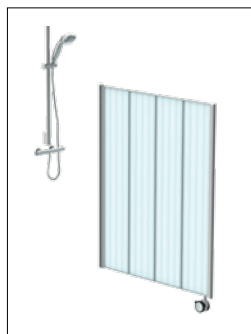

Eenvoudige montage met EasyClick

Door de wandbevestiging met EasyClick zijn de schermen eenvoudig te monteren. Dankzij het EasyClick-systeem verwijdert u de panelen eenvoudig van de muur en van elkaar zonder gereedschap te gebruiken. Erg praktisch bij bijv. het schoonmaken.

EasyClean

EasyClick

De afbeelding toont het Silentia Douchescherm dubbel rechts

Dubbel links

ART. NR.	LENGTE A LENGTE B	HOOGTE	GEWICHT	AFMETINGEN INGEKLAPT	
				DIEPTE	BREEDTE
6183-LS	0,71 m	1,30 m	10 kg	0,05 m	0,75 m
6283-LS	0,71 m	1,50 m	11 kg	0,05 m	0,75 m
6383-LS	0,71 m	1,70 m	12 kg	0,05 m	0,75 m
6184-LS	0,93 m	1,30 m	11 kg	0,05 m	0,98 m
6284-LS	0,93 m	1,50 m	13 kg	0,05 m	0,98 m
6384-LS	0,93 m	1,70 m	15 kg	0,05 m	0,98 m
6185-LS	1,15 m	1,30 m	14 kg	0,05 m	1,21 m
6285-LS	1,15 m	1,50 m	16 kg	0,05 m	1,21 m
6385-LS	1,15 m	1,70 m	18 kg	0,05 m	1,21 m

Enkel

ART. NR.	LENGTE	HOOGTE	GEWICHT	AFMETINGEN	
				DIEPTE	BREEDTE
6183-S	0,71 m	1,30 m	5,0 kg	0,03 m	0,75 m
6283-S	0,71 m	1,50 m	5,5 kg	0,03 m	0,75 m
6383-S	0,71 m	1,70 m	6,0 kg	0,03 m	0,75 m
6184-S	0,93 m	1,30 m	5,5 kg	0,03 m	0,98 m
6284-S	0,93 m	1,50 m	6,5 kg	0,03 m	0,98 m
6384-S	0,93 m	1,70 m	7,5 kg	0,03 m	0,98 m
6185-S	1,15 m	1,30 m	7,0 kg	0,03 m	1,21 m
6285-S	1,15 m	1,50 m	8,0 kg	0,03 m	1,21 m
6385-S	1,15 m	1,70 m	9,0 kg	0,03 m	1,21 m