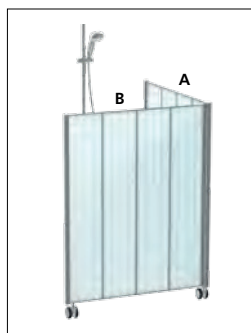

EasyClean

EasyClick

De afbeelding toont het Silentia Douchescherm dubbel rechts

Dubbel links

ART. NR.	LENGTE A LENGTE B	HOOGTE	GEWICHT	AFMETINGEN INGEKLAPT	
				DIEPTE	BREEDTE
6183-LS	0,71 m	1,30 m	10 kg	0,05 m	0,75 m
6283-LS	0,71 m	1,50 m	11 kg	0,05 m	0,75 m
6383-LS	0,71 m	1,70 m	12 kg	0,05 m	0,75 m
6184-LS	0,93 m	1,30 m	11 kg	0,05 m	0,98 m
6284-LS	0,93 m	1,50 m	13 kg	0,05 m	0,98 m
6384-LS	0,93 m	1,70 m	15 kg	0,05 m	0,98 m
6185-LS	1,15 m	1,30 m	14 kg	0,05 m	1,21 m
6285-LS	1,15 m	1,50 m	16 kg	0,05 m	1,21 m
6385-LS	1,15 m	1,70 m	18 kg	0,05 m	1,21 m

Enkel

ART. NR.	LENGTE	HOOGTE	GEWICHT	AFMETINGEN	
				DIEPTE	BREEDTE
6183-S	0,71 m	1,30 m	5,0 kg	0,03 m	0,75 m
6283-S	0,71 m	1,50 m	5,5 kg	0,03 m	0,75 m
6383-S	0,71 m	1,70 m	6,0 kg	0,03 m	0,75 m
6184-S	0,93 m	1,30 m	5,5 kg	0,03 m	0,98 m
6284-S	0,93 m	1,50 m	6,5 kg	0,03 m	0,98 m
6384-S	0,93 m	1,70 m	7,5 kg	0,03 m	0,98 m
6185-S	1,15 m	1,30 m	7,0 kg	0,03 m	1,21 m
6285-S	1,15 m	1,50 m	8,0 kg	0,03 m	1,21 m
6385-S	1,15 m	1,70 m	9,0 kg	0,03 m	1,21 m

Dubbel rechts

ART. NR.	LENGTE A LENGTE B	HOOGTE	GEWICHT	AFMETINGEN INGEKLAPT	
				DIEPTE	BREEDTE
6183-RS	0,71 m	1,30 m	10 kg	0,05 m	0,75 m
6283-RS	0,71 m	1,50 m	11 kg	0,05 m	0,75 m
6383-RS	0,71 m	1,70 m	12 kg	0,05 m	0,75 m
6184-RS	0,93 m	1,30 m	11 kg	0,05 m	0,98 m
6284-RS	0,93 m	1,50 m	13 kg	0,05 m	0,98 m
6384-RS	0,93 m	1,70 m	15 kg	0,05 m	0,98 m
6185-RS	1,15 m	1,30 m	14 kg	0,05 m	1,21 m
6285-RS	1,15 m	1,50 m	16 kg	0,05 m	1,21 m
6385-RS	1,15 m	1,70 m	18 kg	0,05 m	1,21 m