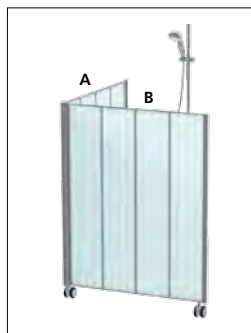

Eenvoudige montage met EasyClick

Door de wandbevestiging met EasyClick zijn de schermen eenvoudig te monteren. Dankzij het EasyClick-systeem verwijdert u de panelen eenvoudig van de muur en van elkaar zonder gereedschap te gebruiken. Erg praktisch bij bijv. het schoonmaken.

EasyClean

EasyClick

De afbeelding toont het Silentia Douchescherm dubbel rechts

Dubbel links

ART. NR.	LENGTE A LENGTE B	HOOGTE	GEWICHT	AFMETINGEN INGEKLAPT	
				DIEPTE	BREEDTE
6183-LS	0,71 m	1,30 m	10 kg	0,05 m	0,75 m
6283-LS	0,71 m	1,50 m	11 kg	0,05 m	0,75 m
6383-LS	0,71 m	1,70 m	12 kg	0,05 m	0,75 m
6184-LS	0,93 m	1,30 m	11 kg	0,05 m	0,98 m
6284-LS	0,93 m	1,50 m	13 kg	0,05 m	0,98 m
6384-LS	0,93 m	1,70 m	15 kg	0,05 m	0,98 m
6185-LS	1,15 m	1,30 m	14 kg	0,05 m	1,21 m
6285-LS	1,15 m	1,50 m	16 kg	0,05 m	1,21 m
6385-LS	1,15 m	1,70 m	18 kg	0,05 m	1,21 m

Enkel

ART. NR.	LENGTE	HOOGTE	GEWICHT	AFMETINGEN	
				DIEPTE	BREEDTE
6183-S	0,71 m	1,30 m	5,0 kg	0,03 m	0,75 m
6283-S	0,71 m	1,50 m	5,5 kg	0,03 m	0,75 m
6383-S	0,71 m	1,70 m	6,0 kg	0,03 m	0,75 m
6184-S	0,93 m	1,30 m	5,5 kg	0,03 m	0,98 m
6284-S	0,93 m	1,50 m	6,5 kg	0,03 m	0,98 m
6384-S	0,93 m	1,70 m	7,5 kg	0,03 m	0,98 m
6185-S	1,15 m	1,30 m	7,0 kg	0,03 m	1,21 m
6285-S	1,15 m	1,50 m	8,0 kg	0,03 m	1,21 m
6385-S	1,15 m	1,70 m	9,0 kg	0,03 m	1,21 m

Dubbel rechts

ART. NR.	LENGTE A LENGTE B	HOOGTE	GEWICHT	AFMETINGEN INGEKLAPT	
				DIEPTE	BREEDTE
6183-RS	0,71 m	1,30 m	10 kg	0,05 m	0,75 m
6283-RS	0,71 m	1,50 m	11 kg	0,05 m	0,75 m
6383-RS	0,71 m	1,70 m	12 kg	0,05 m	0,75 m
6184-RS	0,93 m	1,30 m	11 kg	0,05 m	0,98 m
6284-RS	0,93 m	1,50 m	13 kg	0,05 m	0,98 m
6384-RS	0,93 m	1,70 m	15 kg	0,05 m	0,98 m
6185-RS	1,15 m	1,30 m	14 kg	0,05 m	1,21 m
6285-RS	1,15 m	1,50 m	16 kg	0,05 m	1,21 m
6385-RS	1,15 m	1,70 m	18 kg	0,05 m	1,21 m