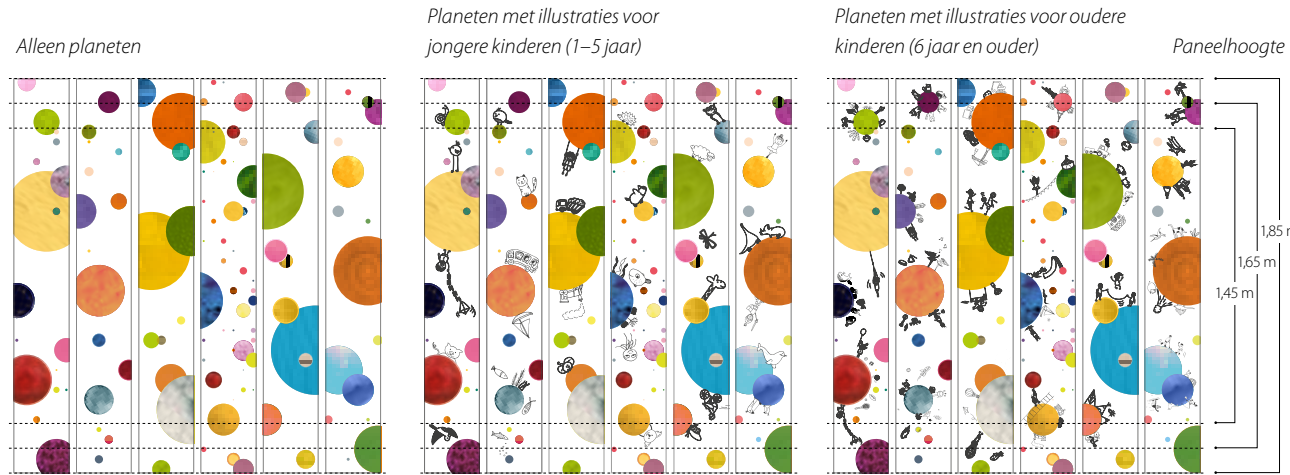

Kies een van de drie designs met planeten of mix & match