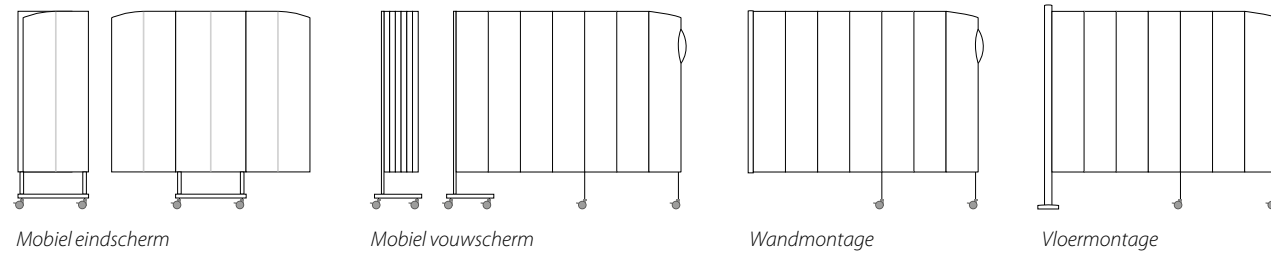

Kies uw Silentia Schermoplossing. Bekijk het volledige assortiment op silentia.be

Zoek de hoogte aan het aantal panelen voor uw Silentia Scherm op *

VOUWSCHEMEN AANTAL PANELEN	ART. NR. ALLEEN PLANETEN	ART. NR. JONGERE KINDEREN	ART. NR. OUDERE KINDEREN	LENGTE	HOOGTE	GEWICHT
5	6105-APP(-X)	6105-APY(-X)	6105-APO(-X)	1,25 m	1,45 m	8,0 kg
	6205-APP(-X)	6205-APY(-X)	6205-APO(-X)	1,25 m	1,65 m	9,5 kg
	6305-APP(-X)	6305-APY(-X)	6305-APO(-X)	1,25 m	1,85 m	11,5 kg
7	6107-APP(-X)	6107-APY(-X)	6107-APO(-X)	1,75 m	1,45 m	12,0 kg
	6207-APP(-X)	6207-APY(-X)	6207-APO(-X)	1,75 m	1,65 m	14,0 kg
	6307-APP(-X)	6307-APY(-X)	6307-APO(-X)	1,75 m	1,85 m	16,0 kg
9	6109-APP(-X)	6109-APY(-X)	6109-APO(-X)	2,25 m	1,45 m	15,5 kg
	6209-APP(-X)	6209-APY(-X)	6209-APO(-X)	2,25 m	1,65 m	18,0 kg
	6309-APP(-X)	6309-APY(-X)	6309-APO(-X)	2,25 m	1,85 m	20,5 kg
11	6111-APP(-X)	6111-APY(-X)	6111-APO(-X)	2,75 m	1,45 m	18,5 kg
	6211-APP(-X)	6211-APY(-X)	6211-APO(-X)	2,75 m	1,65 m	21,5 kg
	6311-APP(-X)	6311-APY(-X)	6311-APO(-X)	2,75 m	1,85 m	24,5 kg
13¹⁾	6113-APP-X	6113-APY-X	6113-APO-X	3,25 m	1,45 m	22,0 kg
	6213-APP-X	6213-APY-X	6213-APO-X	3,25 m	1,65 m	25,5 kg
	6313-APP-X	6313-APY-X	6313-APO-X	3,25 m	1,85 m	29,0 kg
15¹⁾	6115-APP-X	6115-APY-X	6115-APO-X	3,75 m	1,45 m	25,5 kg
	6215-APP-X	6215-APY-X	6215-APO-X	3,75 m	1,65 m	29,5 kg
	6315-APP-X	6315-APY-X	6315-APO-X	3,75 m	1,85 m	33,5 kg
EINDSCHEMEN	6522-APP	6522-APY	6522-APO	1,50 m	1,55 m	24,0 kg
	6523-APP	6523-APY	6523-APO	1,50 m	1,85 m	27,0 kg
	6525-APP	6525-APY	6525-APO	2,00 m	1,55 m	28,5 kg
	6526-APP	6526-APY	6526-APO	2,00 m	1,85 m	32,5 kg

De tabel toont onze standaardmaten met verlengingen van steeds 0,5 m. De schermen zijn ook verkrijgbaar met verlengingen van steeds 0,25 m als de totale lengte ligt tussen de 0,75 m en 3,75 m. De standaardhoogten – 1,45 m, 1,65 m en 1,85 m – kunnen met 0,1 m verlaagd worden door het bepalen van de hoogte van wielpoten. De hoogte wordt gekozen bij het bestellen van uw Silentia Vouwscherm. **Opmerking:** De langste schermen (12-15 panelen) zijn bedoeld voor plaatsing in een L-vorm rond het bed.

Belangrijk: Als er een X achter het artikelnr. staat, is het scherm gecombineerd met laminaatpanelen overeenkomstig Daylight Duo (DD). De X staat voor de kleur van het laminaat: Wit, Ocean, Forest, Savannah, Tropical, Berk, Lime, Mandarin of Daylight.

¹⁾ Uitsluitend verkrijgbaar als Daylight Duo, zie pagina 7.

*Vraag Silentia of uw lokale leverancier om advies

Eenvoudig te combineren

Combineer privacy met een positieve sfeer. StoryPanels komen tot leven door het licht dat door het Silentia Daylight paneel schijnt.

StoryPanels zijn flexibel en schaalbaar en de combinaties zijn eindeloos. Ze zijn verkrijgbaar in zes originele panelen die geschikt zijn voor drie hoogten. Het design past bij Daylight schermpanelen of gekleurde panelen.

Kies een van de drie designs of mix & match

- Alleen planeten (APP)
- Planeten met illustraties voor jongere kinderen (APY)
- Planeten met illustraties voor oudere kinderen (APO)

StoryPanels™ zijn