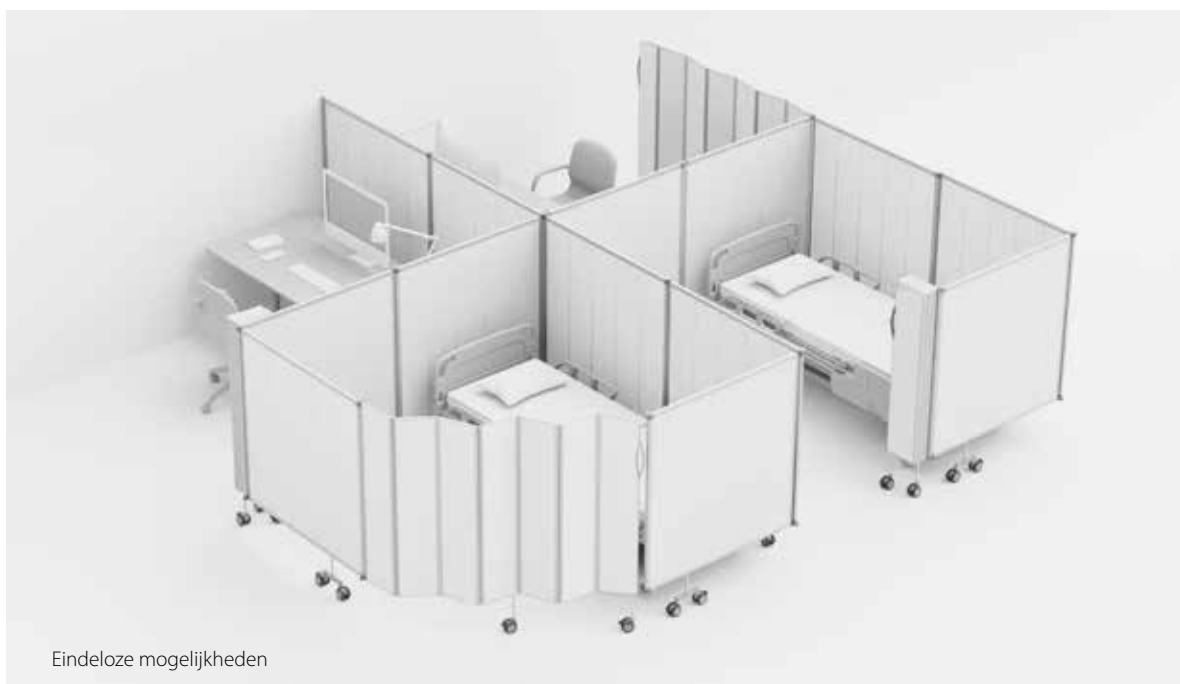

Eindeloze mogelijkheden