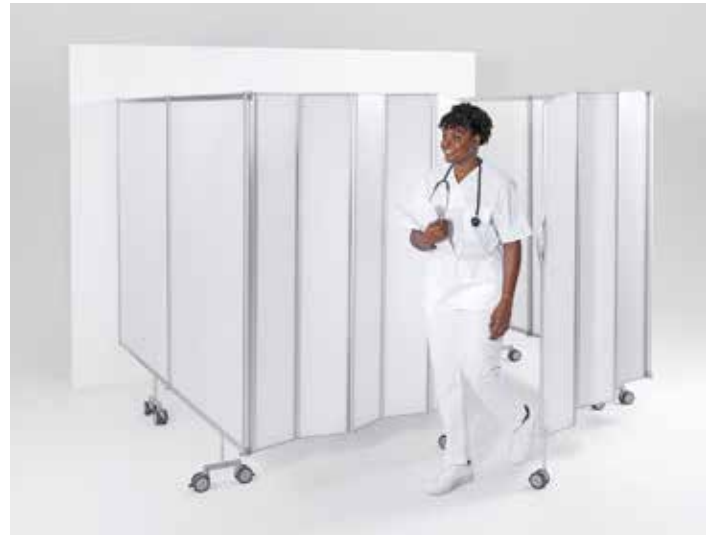

Maak combinaties met Silentia vouwschermen

Semifix schermen zijn gemakkelijk te combineren met onze vouwschermen om meer privacy te creëren. De vouwschermen laten zich eenvoudig verplaatsen en maken onze Semifix schermen nog veelzijdiger.

Eenvoudig te installeren

Semifix schermen zijn snel en eenvoudig te installeren. Bevestig eerst de schermbeugel aan een wand. Bouw het scherm vervolgens verder uit met de EasyClick driepuntsaansluiting. Dankzij EasyClick kunt u schermen simpel in elkaar klikken en combineren. Zo kunt u ze snel verplaatsen en weer opbouwen.

HOOGTE	ART. NR. LENGTE ≈ 0.75 M	ART. NR. LENGTE ≈ 1.0 M	ART. NR. LENGTE ≈ 1.2 M
1.45 m	06143	06144	06145
1.65 m	06243	06244	06245
1.85 m	06343	06344	06345

Scan de QR-code om de PBM-houder in gebruik te zien.